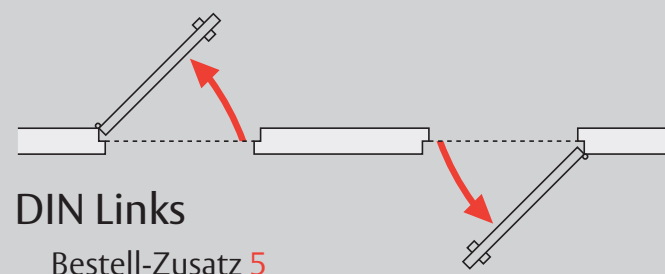

DIN Links

Bestell-Zusatz 5