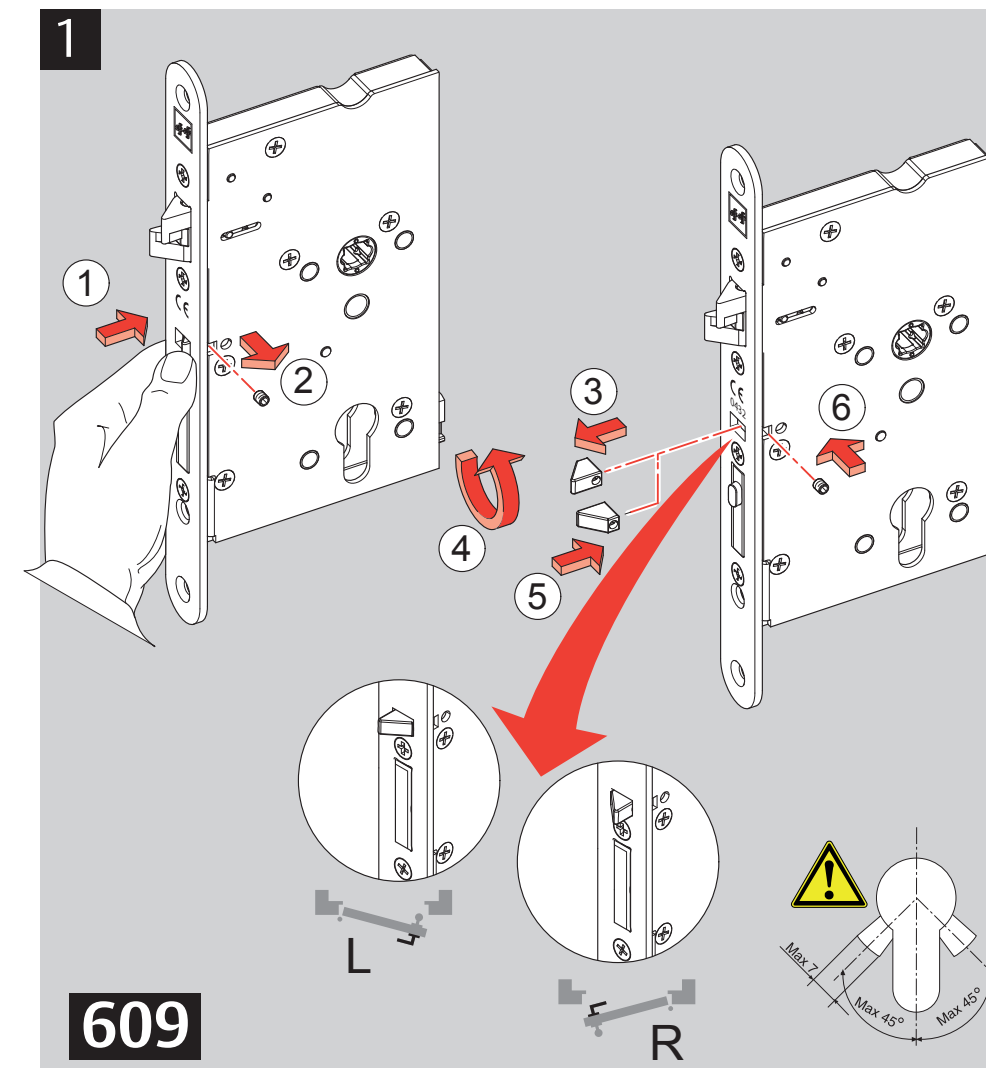

### Erforderliche Mindest-Leitungsquerschnitte

Leitungslänge	Mindestquerschnitt/-Ø
10 m	0,28 mm <sup>2</sup> /0,60 mm
15 m	0,32 mm <sup>2</sup> /0,64 mm
20 m	0,50 mm <sup>2</sup> /0,80 mm
30 m	0,75 mm <sup>2</sup> /1,00 mm
40 m	1,00 mm <sup>2</sup> /1,13 mm

DIN Links

Bestell-Zusatz 4

DIN Links

Bestell-Zusatz 5

609

609

609

609