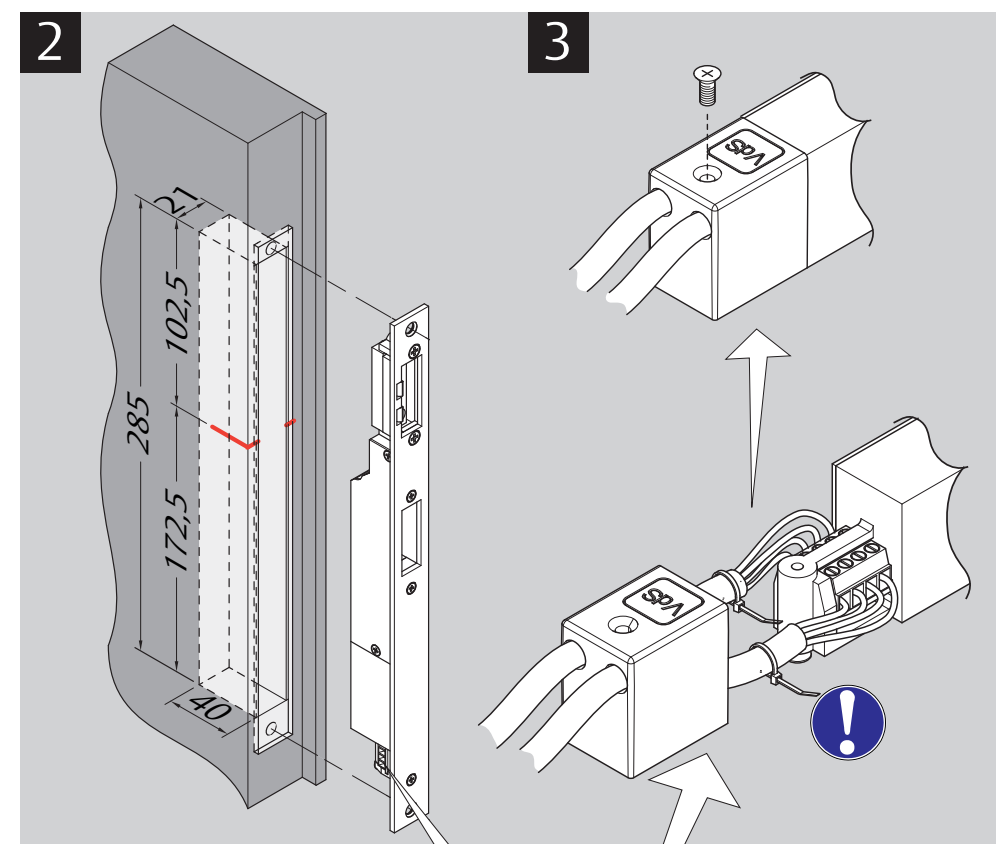

Mediator Modell 65

609

Errichteranleitung  
Mounting Instructions  
Notice de Montage  
Montageaanwijzing  
Instrucciones de Montaje

**ASSA ABLOY**

Modell 65

Endlich Ruhe im Haus

ASSA ABLOY, the global leader in door opening solutions

**VdS** Ansteuerung durch ein VdS-anerkanntes ZK-System oder aus dem Sicherungsbereich heraus.

12 V DC/1 A max. (+) — 1  
geregelt/controlled (-) — 2  
5 - 48 V — 3  
AC/DC — 4

8 — max. 30 V DC  
7 — 500 mA  
6 —  
5 —

### Technische Daten

Betriebsnennspannung	12 VDC, geregelt
Nennstromaufnahme	500 mA (typ.), 1 A max.
Festigkeit gegen Aufbruch	6000 N
Betriebstemperaturbereich	-20°C bis +60°C
Umweltklasse	3
Schutzklasse	IP 30
VdS-Anerkennung	G 109 032 Kl. C (Verschl.) Z 109 001 Kl. C (ZK) M 109 314 (Mech. Verr.) Anerkennung gilt für Mediator Modell 65 in Kombination mit Sicherheitsschloss 609
Potenzialfreie Ausgänge	2 (verriegelt / entriegelt) 300 mA / 500 mA max.