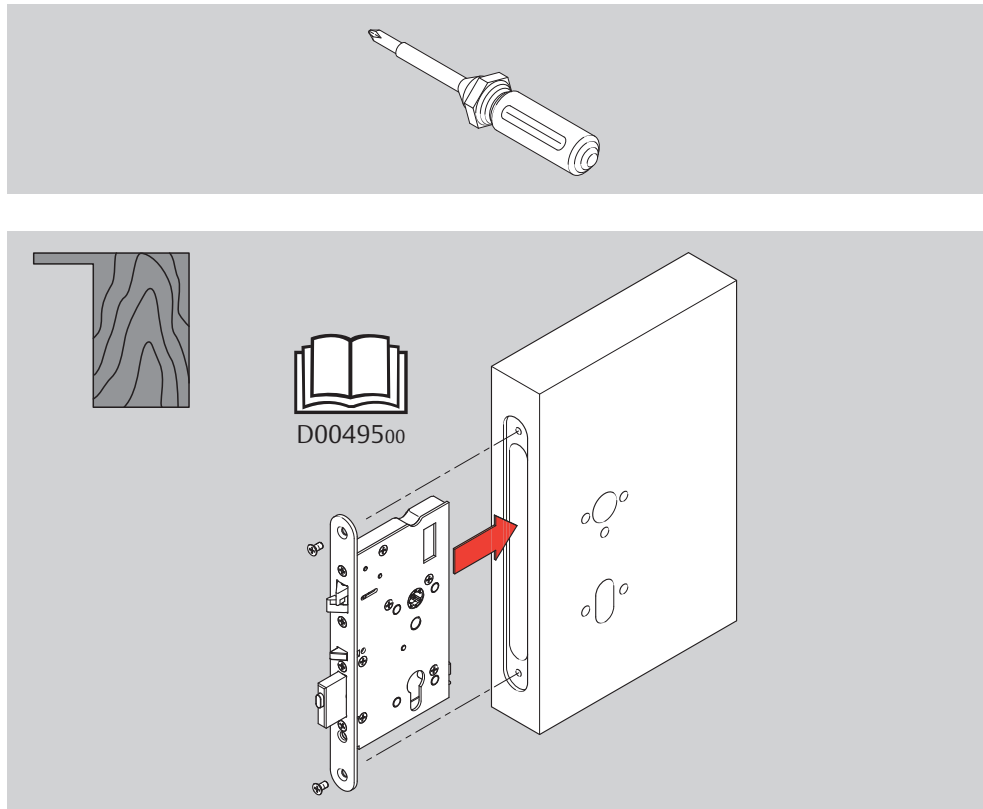

Mediator Modell 65

609

Errichteranleitung  
Mounting Instructions  
Notice de Montage  
Montageaanwijzing  
Instrucciones de Montaje

**ASSA ABLOY**

Modell 65

Endlich Ruhe im Haus

ASSA ABLOY, the global leader in door opening solutions

**VdS** Ansteuerung durch ein VdS-anerkanntes ZK-System oder aus dem Sicherungsbereich heraus.

12 V DC/1 A max. (+) — 1  
geregelt/controlled (-) — 2  
5 - 48 V — 3  
AC/DC — 4

8 — max. 30 V DC  
7 — 500 mA  
6 —  
5 —