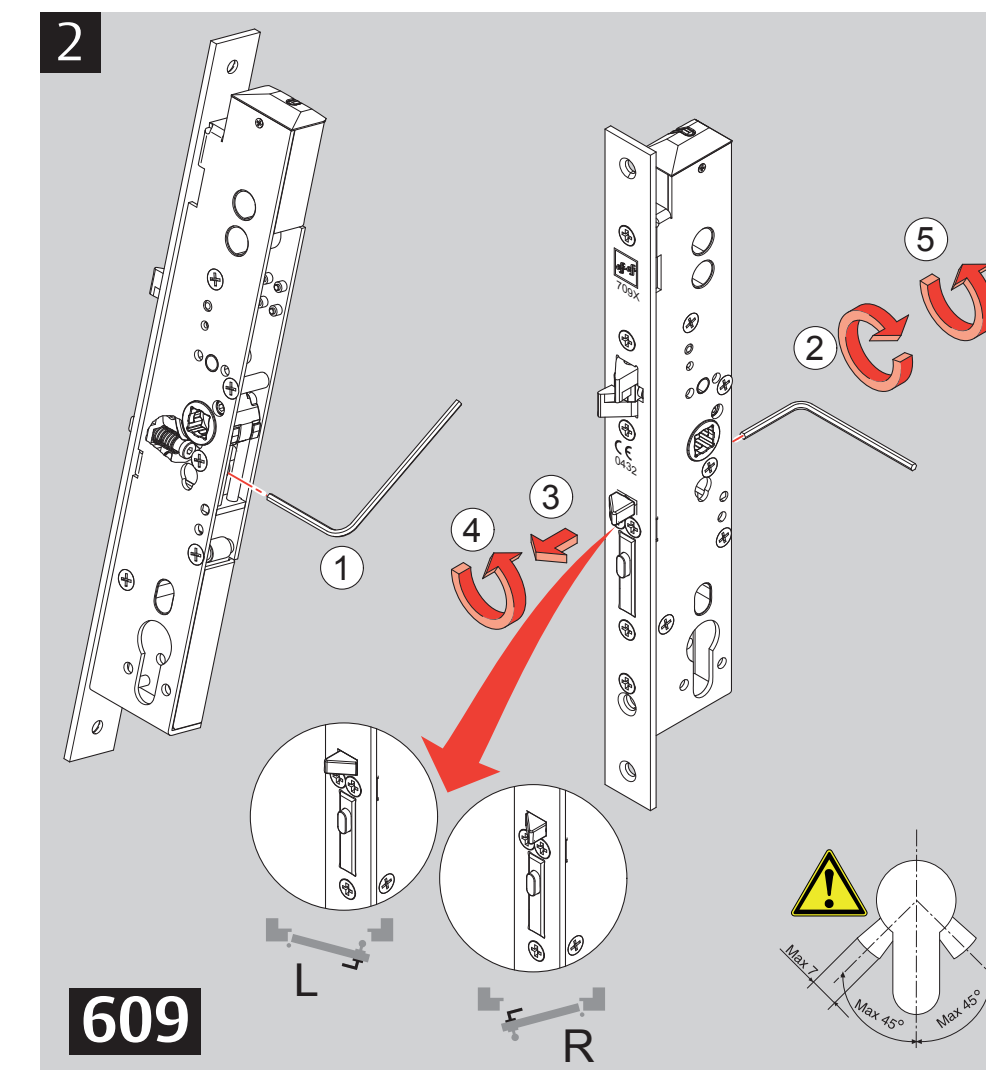

### Erforderliche Mindest-Leitungsquerschnitte

Leitungslänge	Mindestquerschnitt/-Ø
10 m	0,28 mm <sup>2</sup> /0,60 mm
15 m	0,32 mm <sup>2</sup> /0,64 mm
20 m	0,50 mm <sup>2</sup> /0,80 mm
30 m	0,75 mm <sup>2</sup> /1,00 mm
40 m	1,00 mm <sup>2</sup> /1,13 mm

DIN Links

Bestell-Zusatz 4

DIN Links

Bestell-Zusatz 5

609

609

609

609