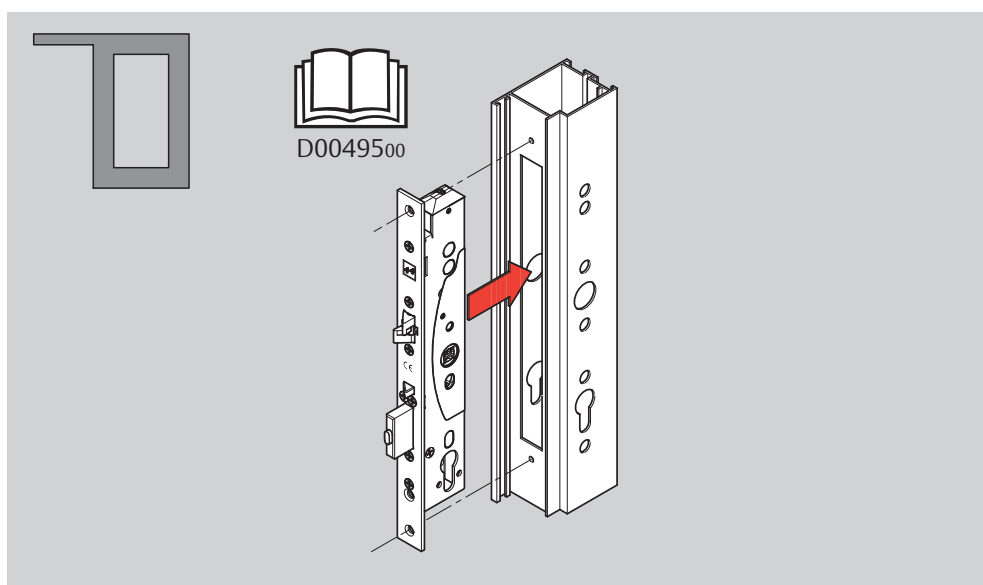

**VdS** G109 032 Klasse C  
Z109 001 Klasse C  
M109 314 Klasse A

Schließsystem bestehend aus Schloss 609 und Mediator Modell 65 VdS-anerkannter Profilzylinder und VdS-anerkanntes Türschild verwenden. Ziehschutz zwingend erforderlich.

Mediator Modell 65

609

Errichteranleitung  
Mounting Instructions  
Notice de Montage  
Montageaanwijzing  
Instrucciones de Montaje

**ASSA ABLOY**

Modell 65

Endlich Ruhe im Haus

ASSA ABLOY, the global leader in door opening solutions

**VdS** Ansteuerung durch ein VdS-anerkanntes ZK-System oder aus dem Sicherungsbereich heraus.

12 V DC/1 A max. (+) — 1  
geregelt/controlled (-) — 2  
5 - 48 V — 3  
AC/DC — 4

8 — max. 30 V DC  
7 — 500 mA  
6 —  
5 —