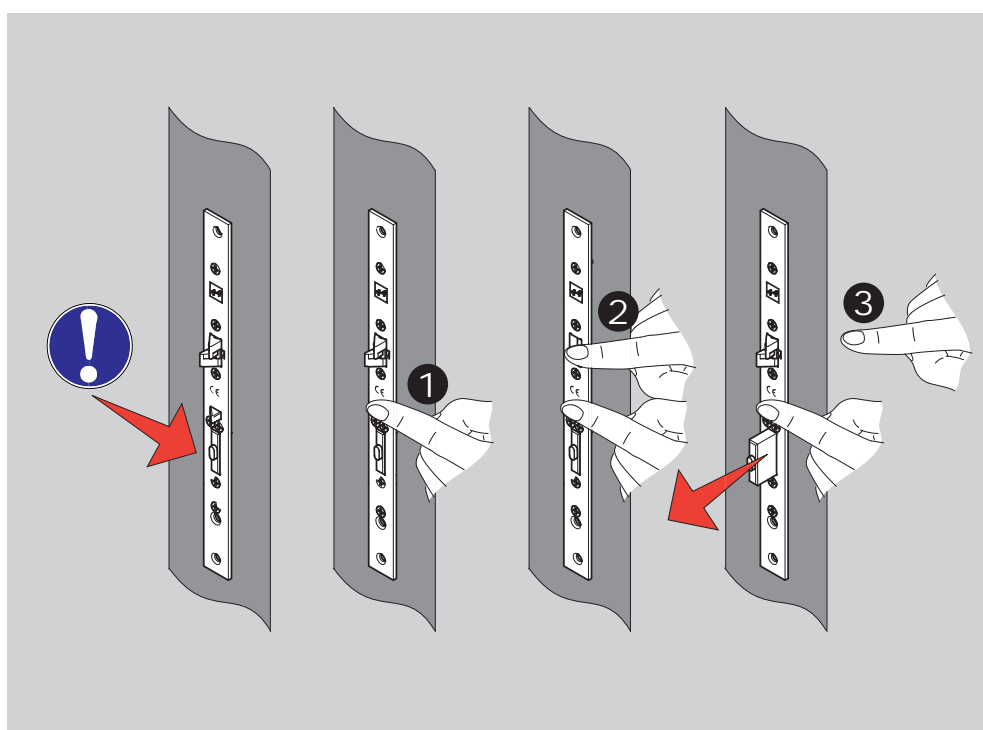

**VdS** G109 032 Klasse C  
Z109 001 Klasse C  
M109 314 Klasse A

Schließsystem bestehend aus Schloss 609 und Mediator Modell 65 VdS-anerkannter Profilzylinder und VdS-anerkanntes Türschild verwenden. Ziehschutz zwingend erforderlich.

Mediator Modell 65

609

Errichteranleitung  
Mounting Instructions  
Notice de Montage  
Montageaanwijzing  
Instrucciones de Montaje

**ASSA ABLOY**

Modell 65

Endlich Ruhe im Haus

ASSA ABLOY, the global leader in door opening solutions

**VdS** Ansteuerung durch ein VdS-anerkanntes ZK-System oder aus dem Sicherungsbereich heraus.

12 V DC/1 A max. (+) — 1  
geregelt/controlled (-) — 2  
5 - 48 V — 3  
AC/DC — 4

8 — max. 30 V DC  
7 — 500 mA  
6 —  
5 —