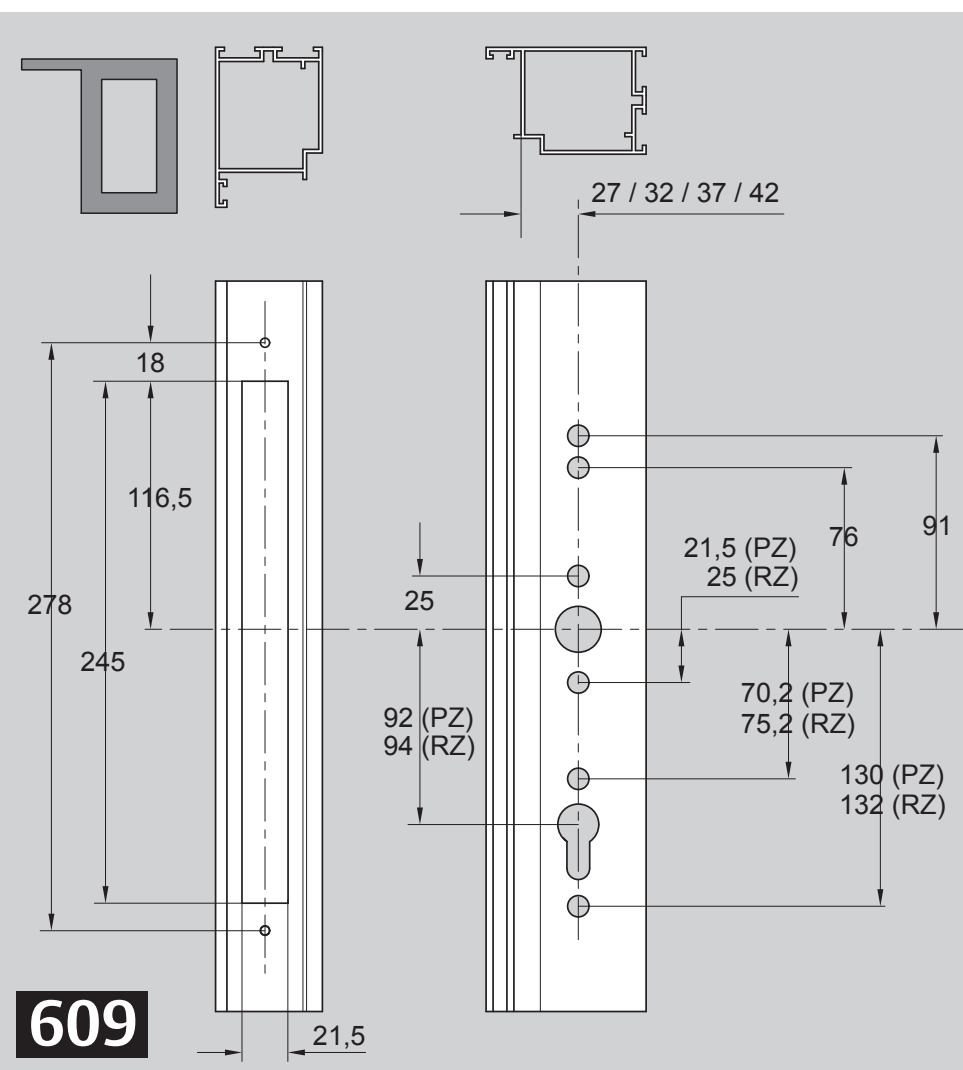

Technische Daten

Betriebsnennspannung	12 VDC, geregelt
Nennstromaufnahme	500 mA (typ.), 1 A max.
Festigkeit gegen Aufbruch	6000 N
Betriebstemperaturbereich	-20°C bis +60°C
Umweltklasse	3
Schutzklasse	IP 30
VdS-Anerkennung	G 109 032 Kl. C (Verschl.) Z 109 001 Kl. C (ZK) M 109 314 (Mech. Verr.) Anerkennung gilt für Mediator Modell 65 in Kombination mit Sicherheitsschloss 609
Potenzialfreie Ausgänge	2 (verriegelt / entriegelt) 300 mA / 500 mA max.

Erforderliche Mindest-Leitungsquerschnitte

Leitungslänge	Mindestquerschnitt/-Ø
10 m	0,28 mm²/0,60 mm
15 m	0,32 mm²/0,64 mm
20 m	0,50 mm²/0,80 mm
30 m	0,75 mm²/1,00 mm
40 m	1,00 mm²/1,13 mm

Bestell-Zusatz 4

Bestell-Zusatz 5

609

609

609

609

ASSA ABLOY is the global leader in door opening solutions dedicated to satisfying end-user needs for security, safety and convenience.

ASSA ABLOY

ASSA ABLOY
Sicherheitstechnik GmbH
Bildstockstraße 20
72458 Albstadt
Phone +49 7431 123-0
Fax +49 7431 123-240
www.assaabloy.de