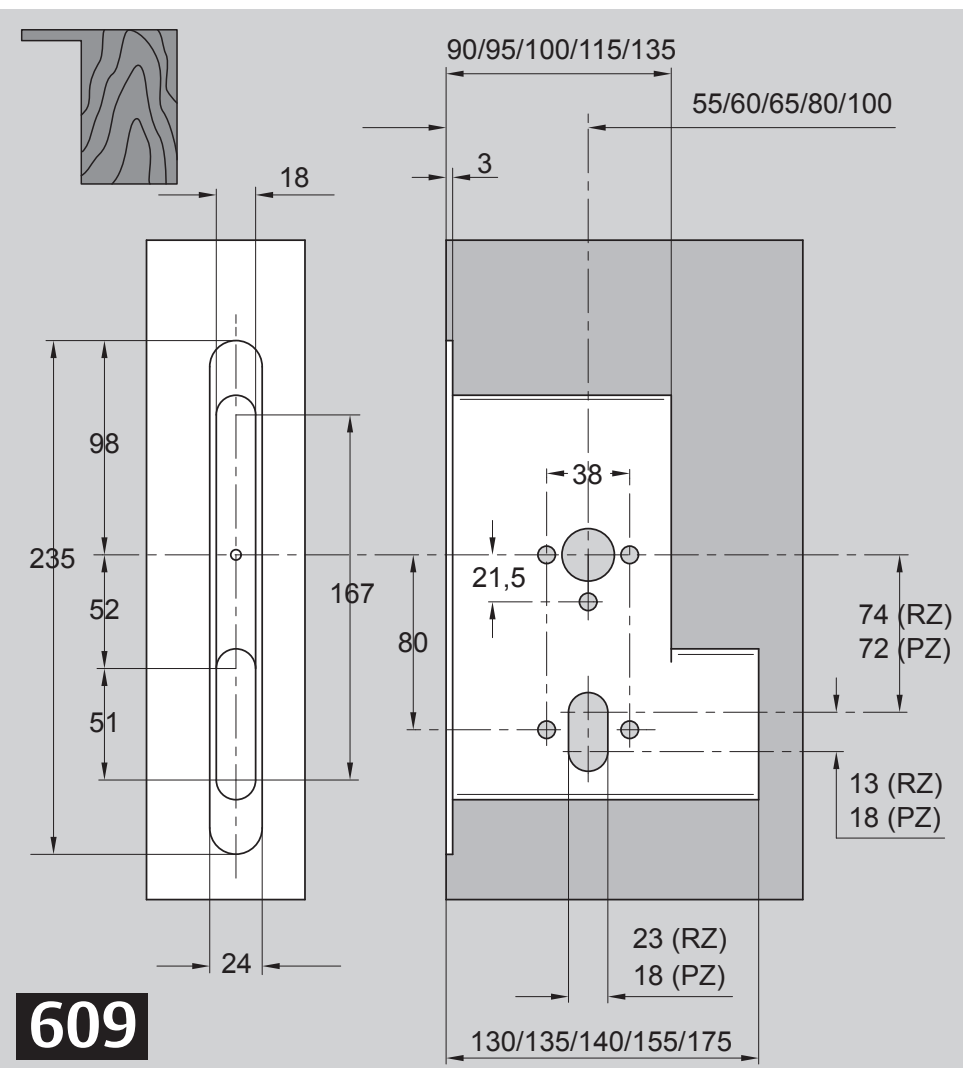

Technische Daten

Betriebsnennspannung	12 VDC, geregelt
Nennstromaufnahme	500 mA (typ.), 1 A max.
Festigkeit gegen Aufbruch	6000 N
Betriebstemperaturbereich	-20°C bis +60°C
Umweltklasse	3
Schutzklasse	IP 30
VdS-Anerkennung	G 109 032 Kl. C (Verschl.) Z 109 001 Kl. C (ZK) M 109 314 (Mech. Verr.) Anerkennung gilt für Mediator Modell 65 in Kombination mit Sicherheitsschloss 609
Potenzialfreie Ausgänge	2 (verriegelt / entriegelt) 300 mA / 500 mA max.

Erforderliche Mindest-Leitungsquerschnitte

Leitungslänge	Mindestquerschnitt/-Ø
10 m	0,28 mm²/0,60 mm
15 m	0,32 mm²/0,64 mm
20 m	0,50 mm²/0,80 mm
30 m	0,75 mm²/1,00 mm
40 m	1,00 mm²/1,13 mm

Bestell-Zusatz 4

Bestell-Zusatz 5

609

609

609

609

ASSA ABLOY is the global leader in door opening solutions dedicated to satisfying end-user needs for security, safety and convenience.

ASSA ABLOY

ASSA ABLOY
Sicherheitstechnik GmbH
Bildstockstraße 20
72458 Albstadt
Phone +49 7431 123-0
Fax +49 7431 123-240
www.assaabloy.de