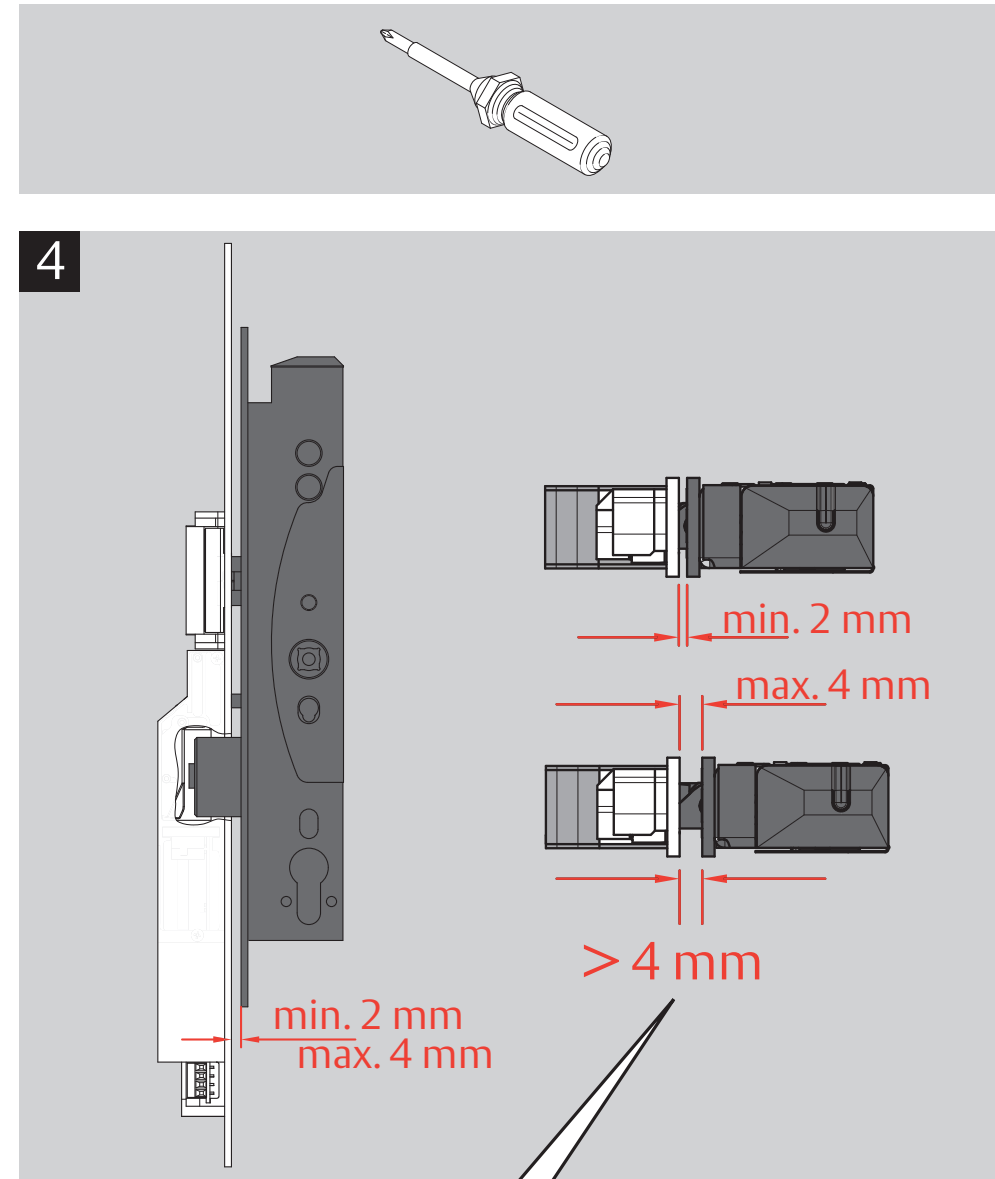

VdS G109 032 Klasse C
Z109 001 Klasse C
M109 314 Klasse A

Schließsystem bestehend aus Schloss 609 und Mediator Modell 65 VdS-anerkannter Profilzylinder und VdS-anerkanntes Türschild verwenden. Ziehschutz zwingend erforderlich.

Errichteranleitung
Mounting Instructions
Notice de Montage
Montageaanwijzing
Instrucciones de Montaje

ASSA ABLOY

Modell 65

Endlich Ruhe im Haus

ASSA ABLOY, the global leader in door opening solutions

VdS Ansteuerung durch ein VdS-anerkanntes ZK-System oder aus dem Sicherungsbereich heraus.

12 V DC/1 A max. (+) — 1
geregelt/controlled (-) — 2
5 - 48 V — 3
AC/DC — 4

8 — max. 30 V DC
7 — 500 mA
6 —
5 —