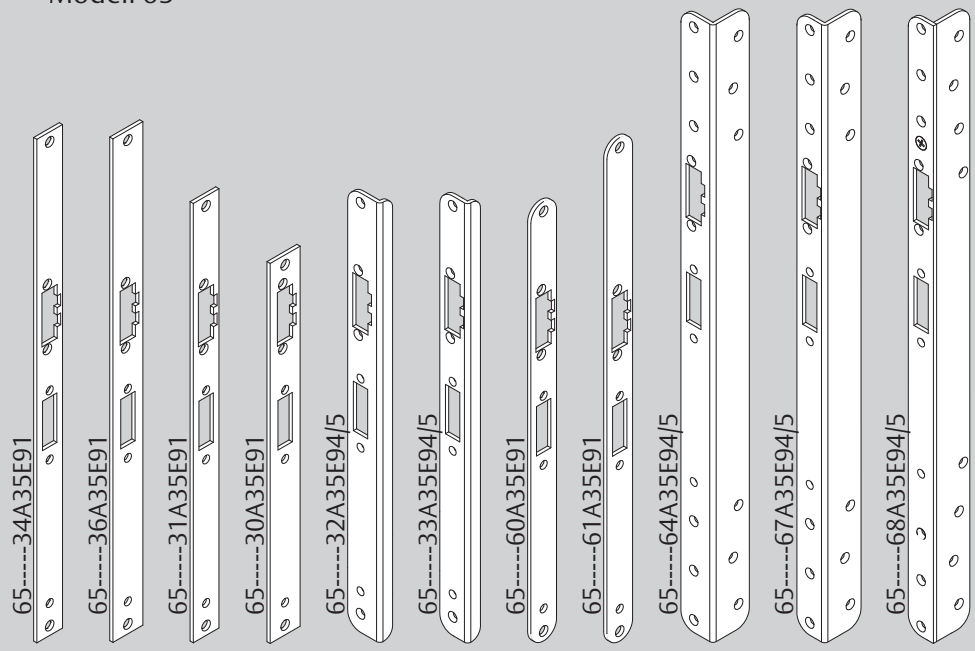

**VdS** G109 032 Klasse C  
Z109 001 Klasse C  
M109 314 Klasse A

Schließsystem bestehend aus Schloss 609 und Mediator Modell 65 VdS-anerkannter Profilzylinder und VdS-anerkanntes Türschild verwenden. Ziehschutz zwingend erforderlich.

Mediator Modell 65

609

Errichteranleitung  
Mounting Instructions  
Notice de Montage  
Montageaanwijzing  
Instrucciones de Montaje

**ASSA ABLOY**

Modell 65

Endlich Ruhe im Haus

ASSA ABLOY, the global leader in door opening solutions

**VdS** Ansteuerung durch ein VdS-anerkanntes ZK-System oder aus dem Sicherungsbereich heraus.

12 V DC/1 A max. (+) — 1  
geregelt/controlled (-) — 2  
5 - 48 V — 3  
AC/DC — 4

8 — max. 30 V DC  
7 — 500 mA  
6 —  
5 —

### Erforderliche Mindest-Leitungsquerschnitte

Leitungslänge	Mindestquerschnitt/-Ø
10 m	0,28 mm <sup>2</sup> /0,60 mm
15 m	0,32 mm <sup>2</sup> /0,64 mm
20 m	0,50 mm <sup>2</sup> /0,80 mm
30 m	0,75 mm <sup>2</sup> /1,00 mm
40 m	1,00 mm <sup>2</sup> /1,13 mm