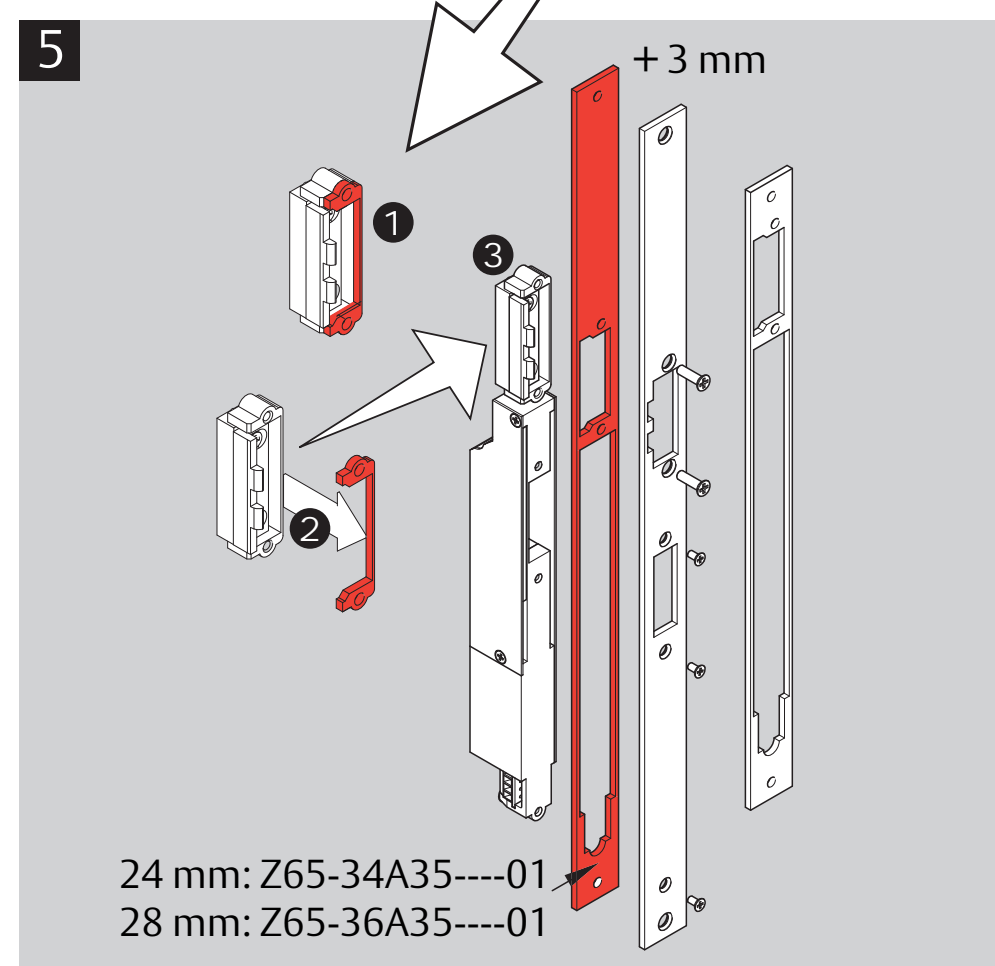

Mediator Modell 65

609

Errichteranleitung  
Mounting Instructions  
Notice de Montage  
Montageaanwijzing  
Instrucciones de Montaje

**ASSA ABLOY**

Modell 65

Endlich Ruhe im Haus

ASSA ABLOY, the global leader in door opening solutions

**VdS** Ansteuerung durch ein VdS-anerkanntes ZK-System oder aus dem Sicherungsbereich heraus.

12 V DC/1 A max. (+) — 1  
geregelt/controlled (-) — 2  
5 - 48 V — 3  
AC/DC — 4

8 — max. 30 V DC  
7 — 500 mA  
6 —  
5 —

### Technische Daten

Betriebsnennspannung	12 VDC, geregelt
Nennstromaufnahme	500 mA (typ.), 1 A max.
Festigkeit gegen Aufbruch	6000 N
Betriebstemperaturbereich	-20°C bis +60°C
Umweltklasse	3
Schutzklasse	IP 30
VdS-Anerkennung	G 109 032 Kl. C (Verschl.) Z 109 001 Kl. C (ZK) M 109 314 (Mech. Verr.) Anerkennung gilt für Mediator Modell 65 in Kombination mit Sicherheitsschloss 609
Potenzialfreie Ausgänge	2 (verriegelt / entriegelt) 300 mA / 500 mA max.